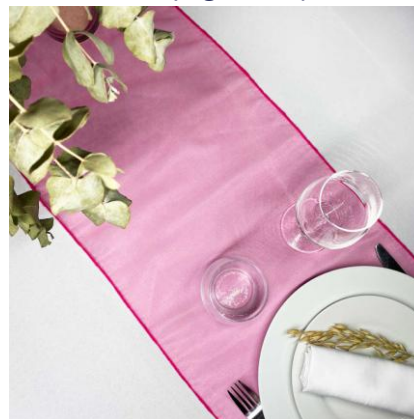

DECORATION EVENEMENTIELLE

Les Chemins de Table

Abacca

15 coloris différents
2,00€ /Pièce
Nettoyage compris

Organza

15 coloris différents
1,50€ /Pièce
Nettoyage compris

Sequin Or
3,00€ /Pièce
Nettoyage

Satin