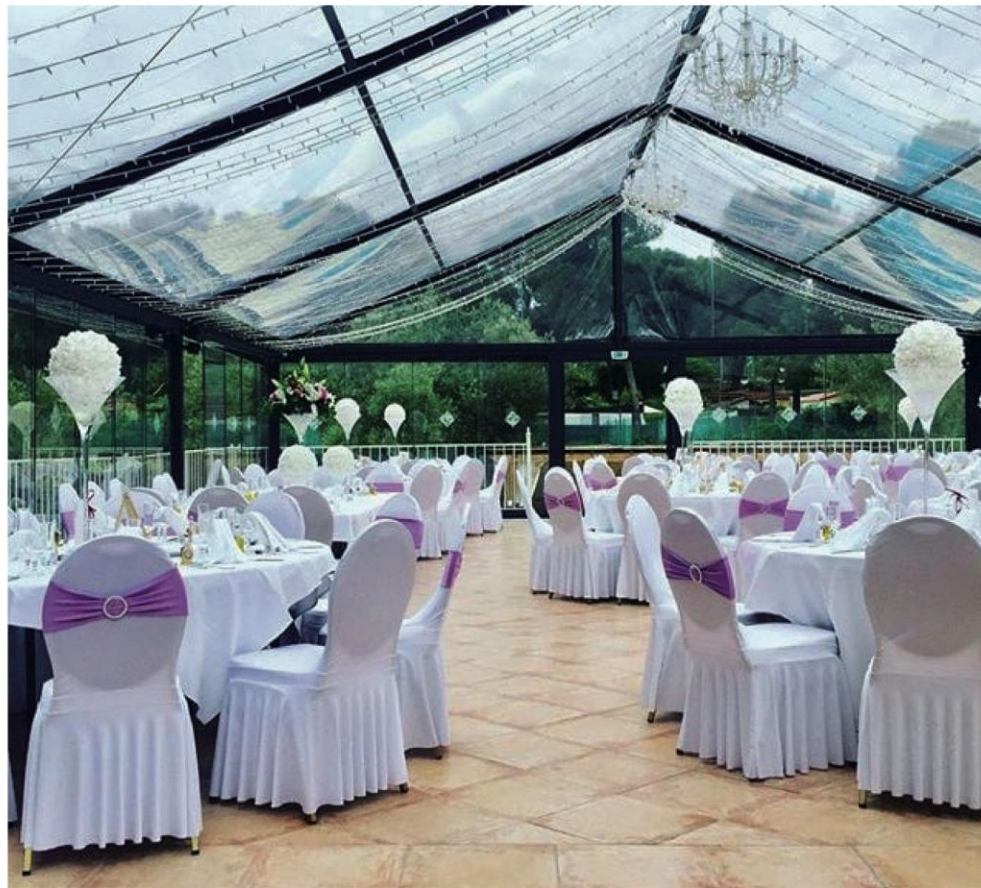

M
&

DECORATION EVENEMENTIELLE