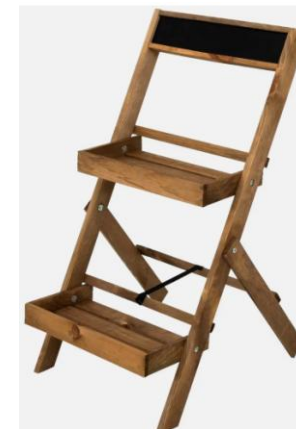

Etagères grise ou marron
H 80 cm
4€ pièce
Réf : EB 23