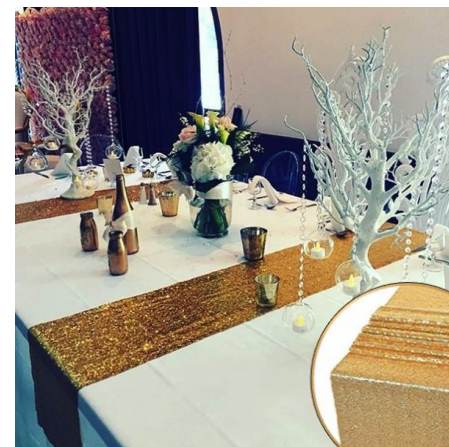

DECORATION EVENEMENTIELLE

Les Chemins de Table

Abacca

15 coloris différents
2,00€ /Pièce
Nettoyage compris

Organza

15 coloris différents
1,50€ /Pièce
Nettoyage compris

Sequin Or
3,00€ /Pièce
Nettoyage

Satin