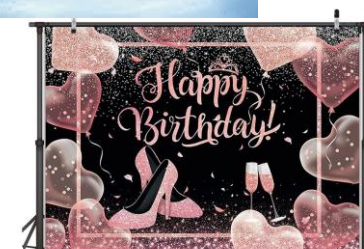

M & E

DECORATION EVENEMENT

Divers Paniers

2€ /pièce

Réf : DP 20

Φ 30cm
H 40cm

Φ 38cm
H 34cm

Panière 4€

Boite Lettre

Urne bois

4€ pièce

Réf : BLib 22

Boite Lettre

27x27cm

2€ pièce

Réf : BL 22

Urne verre or

Fente sur le dessus

H 26x L 26 l 15,5 cm

10€

Réf : UVO 24

Sticker Personnalisé

sur demande

Miroir

Ref : MR 20 D 20cm 2€/ Pièce

Réf : MR 30 D 30cm 3€/Pièce

Matériel Divers

Urne en plexiglas+plaquette thank

you

25,5 de large et de haut

22,5cm de profondeur

10€

Réf : UP 23

Structure pour rideau, toile de fond...

H max 2,6m x 3m

15€ Ref: SR 21

Toile de fond

Voir dimension selon
toile

10 €

Réf : TF 22